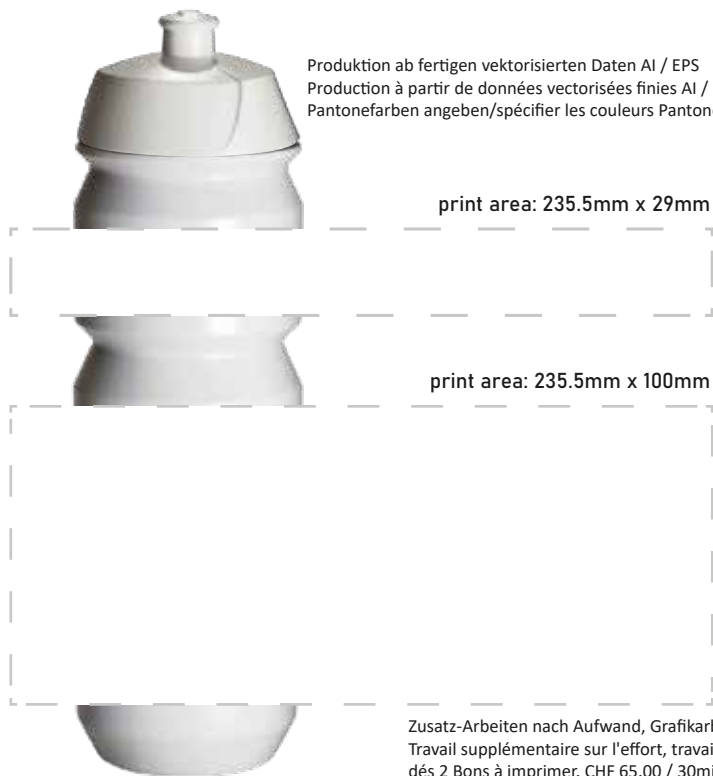

Produktion ab fertigen vektorisierten Daten AI / EPS
Production à partir de données vectorisées finies AI / EPS
Pantonefarben angeben/spécifier les couleurs Pantone

SHIVA ORIGINAL 750ml						
QTY	1-colour	2-colour	3-colour	4-colour ^{CMYK}	5-colour	6-colour
100	5.09	5.19				
200	3.82	3.92				
300	3.26	3.36				
500	2.60	2.73	2.82	2.91	3.00	3.09
1000	2.47	2.56	2.65	2.73	2.82	2.91
2000	2.35	2.44	2.52	2.61	2.70	2.79

SHIVA PREMIUM 750ml (Membrane Cap) ^{CMYK}						
QTY	1-colour	2-colour	3-colour	4-colour	5-colour	6-colour
100	7.29	7.40				
200	5.92	6.02				
300	5.26	5.35				
500	4.49	4.62	4.71	4.80	4.89	4.98
1000	4.31	4.40	4.48	4.57	4.66	4.75
2000	4.19	4.27	4.36	4.45	4.54	4.62

SHIVA 02 SUGARCANE 750ml * ^{CMYK}						
QTY	1-colour	2-colour	3-colour	4-colour	5-colour	6-colour
100	6.59	6.72				
200	4.67	4.79				
300	4.04	4.15				
500	3.28	3.43	3.53	3.64	3.74	3.85
1000	3.13	3.23	3.33	3.44	3.54	3.64
2000	2.92	3.02	3.12	3.22	3.32	3.42

SHIVA BIO 750ml (Biodegradable)* ^{CMYK}						
QTY	1-colour	2-colour	3-colour	4-colour	5-colour	6-colour
100	6.44	6.57				
200	4.53	4.65				
300	3.91	4.02				
500	3.20	3.30	3.41	3.51	3.62	3.72
1000	3.01	3.11	3.21	3.31	3.42	3.52
2000	2.80	2.90	3.00	3.10	3.20	3.30

Filmkosten: / prix pour le layout:
CHF 105.00 per colour
CHF 105.00 white underlay (for coloured bottles only)
CHF 35.00 per colour (repeat order)

Druckfarbenwechsel innerhalb der Produktion:
Changement d'encre en cours de production:
CHF 70.00 pro Farbe / par couleur
(minimum 300 bottles per print colour)

Ab 500 Stück
CMYK-Druck möglich.
Possible à partir
de 500 pièces avec
impression CMYK